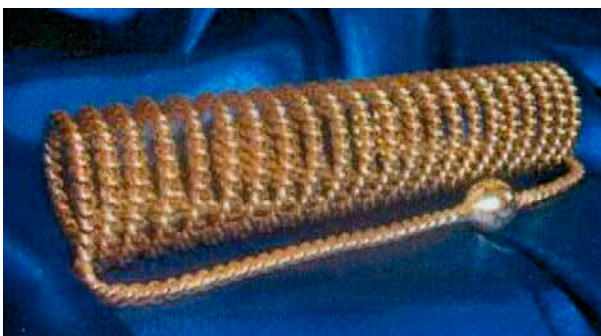

**New Dimension Acu-Vac Coil
Lost Cubit - Twisted Coil
Zentralachse außen, aus doppelt
verdrehem Kupferdraht
Kupfer 24 K vergoldet**