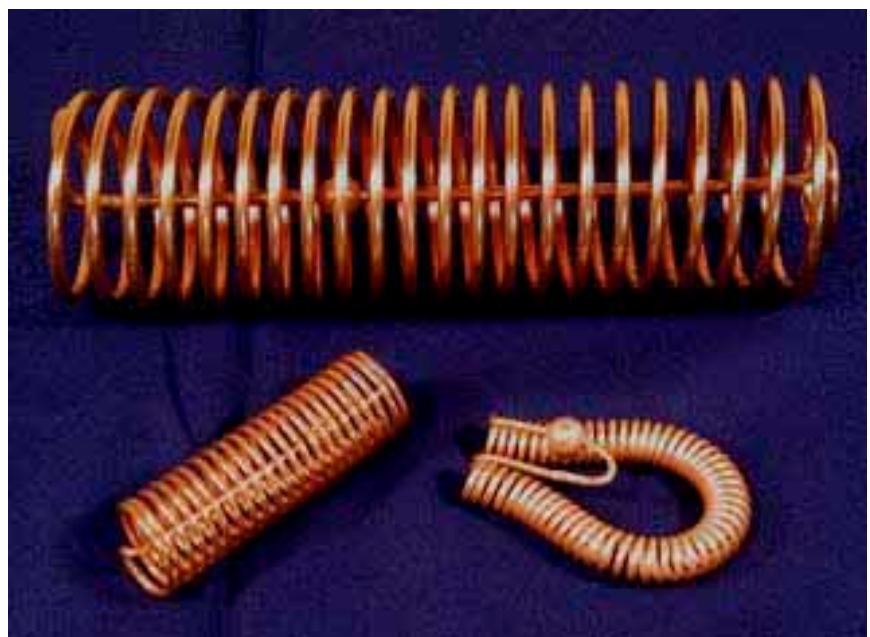

Die Mega Coil

Für großflächige Anwendungen und in der Veterinärmedizin zur Großtiertherapie. Die Mega Coil hat eine Länge von ca. 23,5 cm und einen Durchmesser ca. von 6,5 cm. Die Abbildung zeigt den Größenunterschied zu den normalen Geräten.