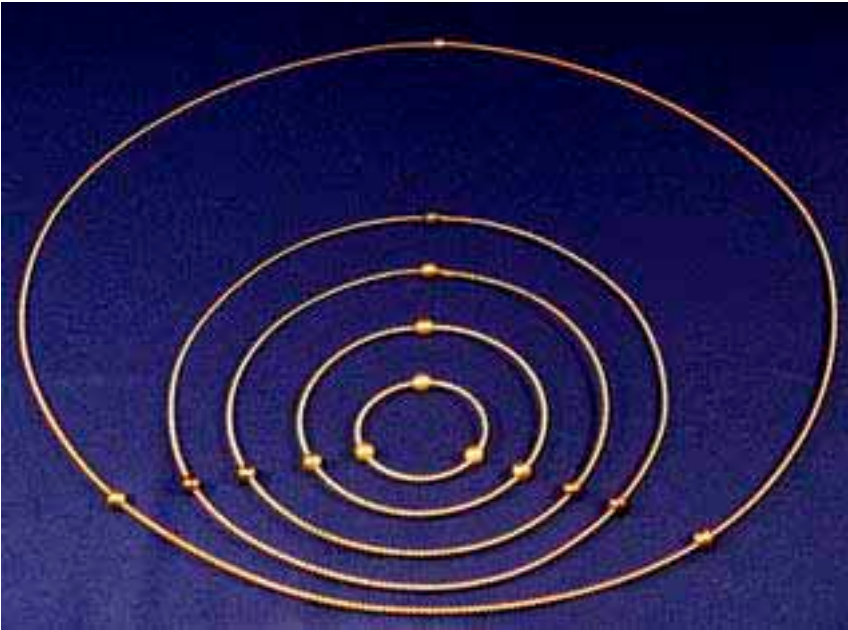

Die Light Life Ringe (Sacred Cubit)